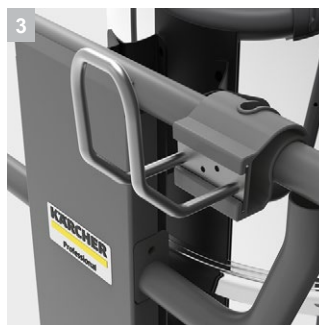

1 Устройство дистанционного управления (опция)

- Опциональный пульт дистанционного управления для включения/выключения аппарата на расстоянии до 30 м
- Дистанционное управление экономит время и силы.

2 Плавный пуск для защиты электросети

- Низкий пусковой ток исключает резкое падение напряжения в электросети.
- Уменьшенные пиковые значения энергопотребления обеспечивают экономию затрат на электроэнергию.

3 Удобство в обращении

- Держатели для шланга и принадлежностей обеспечивают их аккуратное хранение и постоянное нахождение под рукой.
- Предусмотрен специальный держатель для хранения электрического кабеля

4 Удобная двух-сторонняя система фиксации мусоросборника

- Быстрое и легкое отсоединение и последующее опорожнение мусоросборника
- Практичная ручка мусоросборника облегчает перемещение мусоросборника к месту утилизации собранного мусора